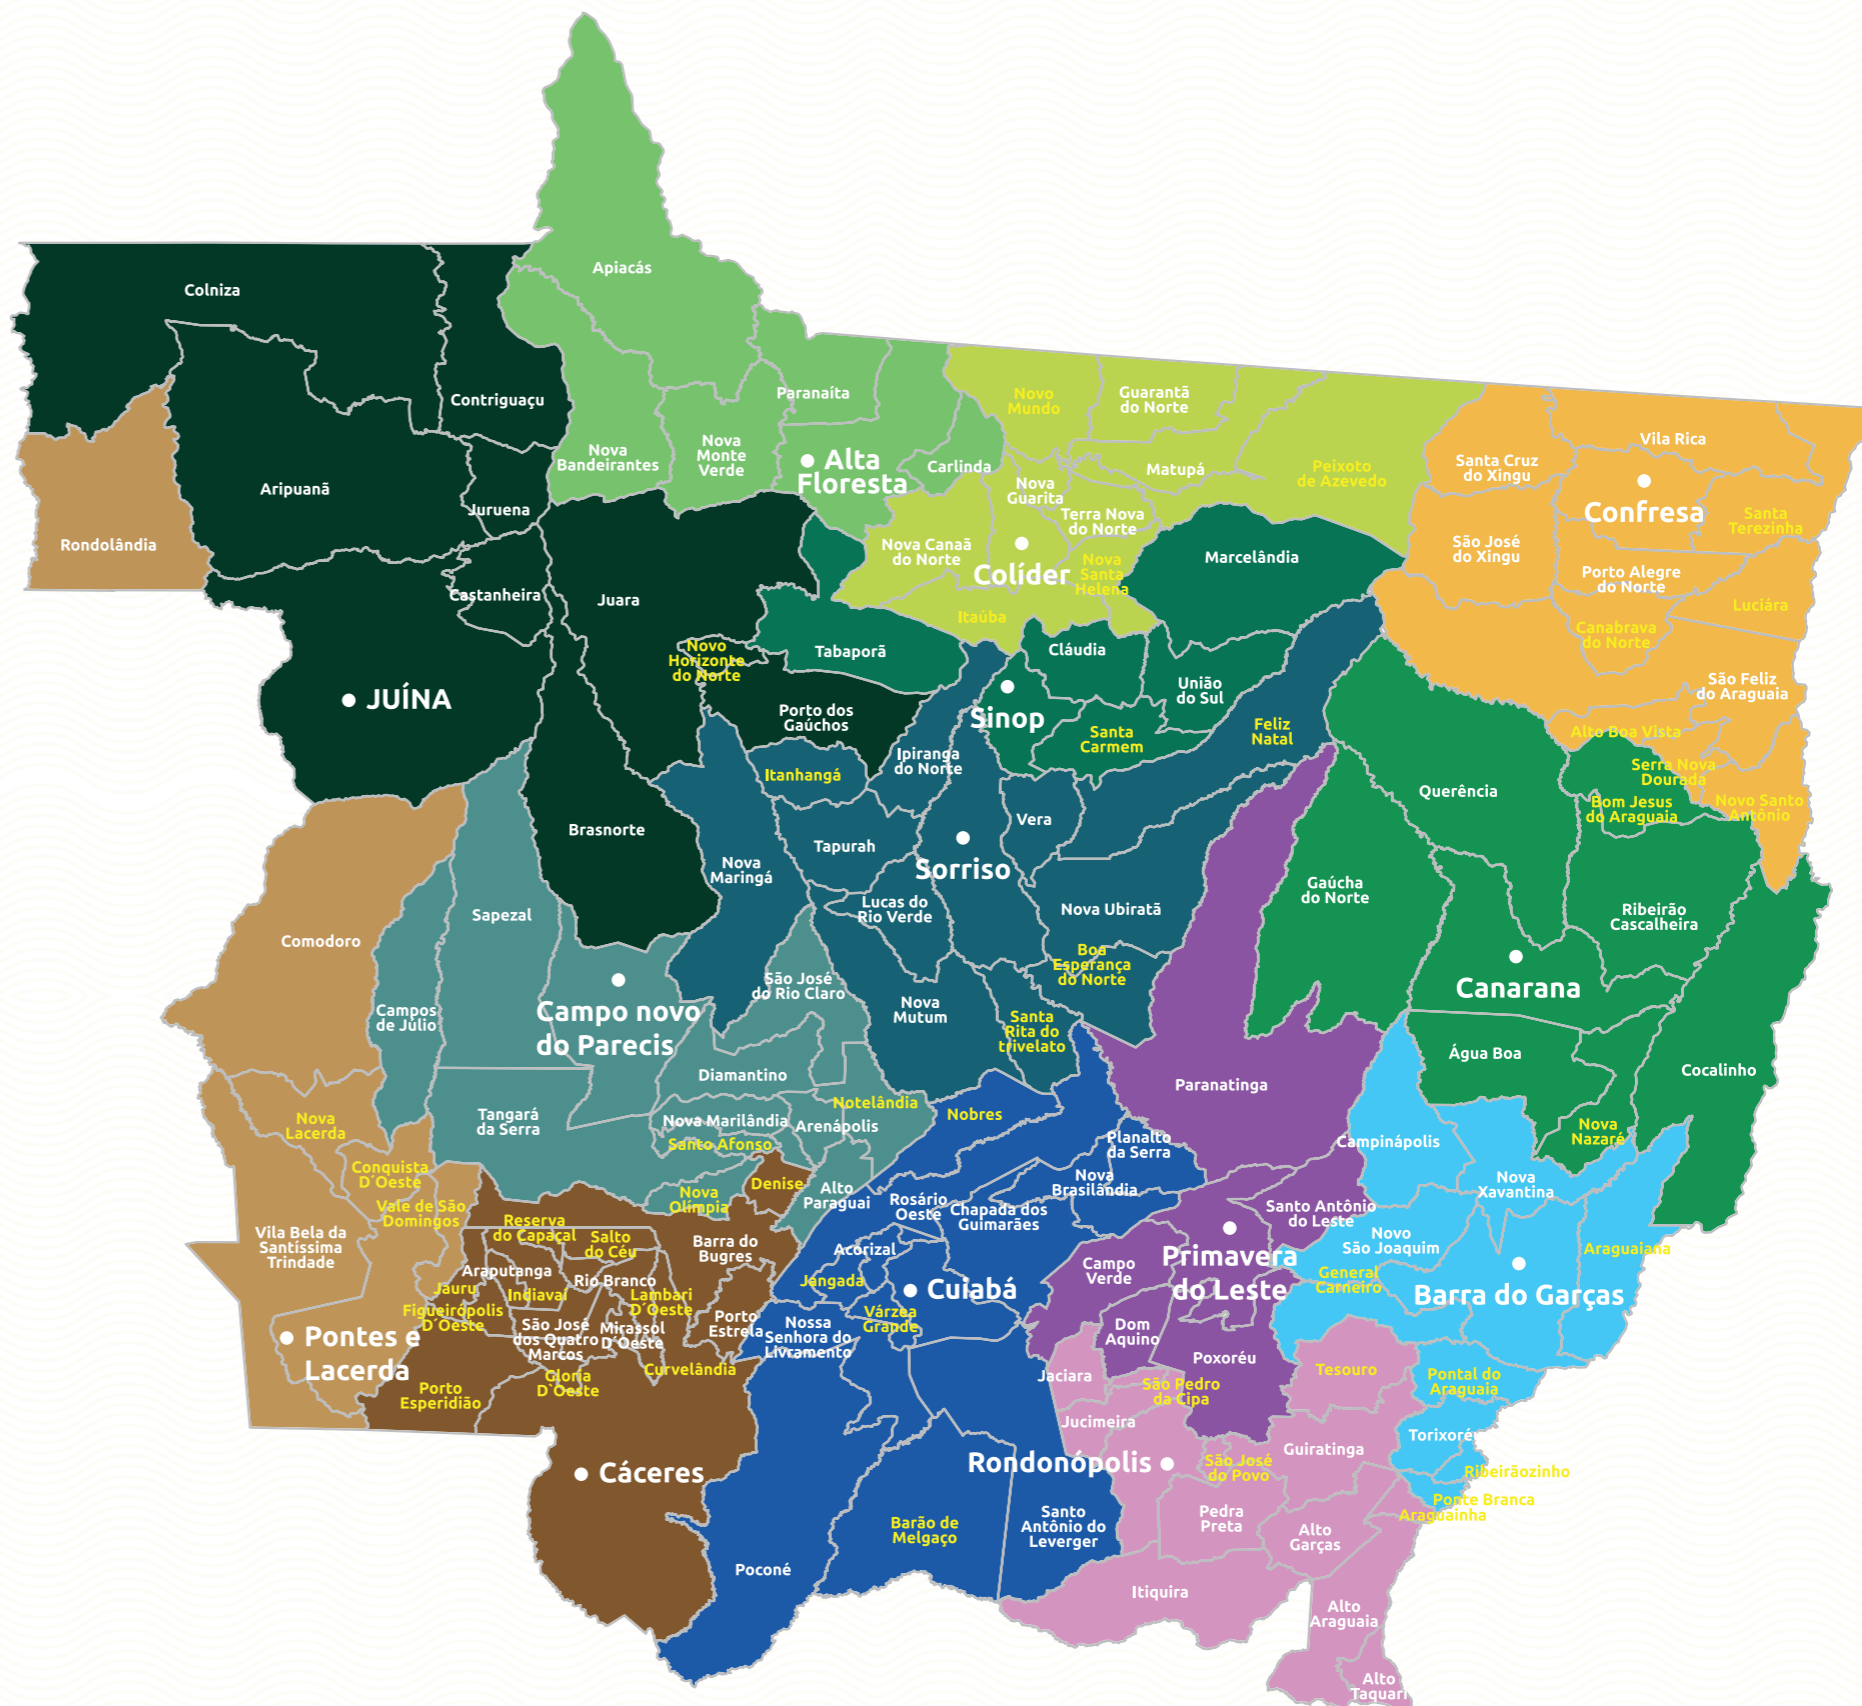

Mapa de Regionais Senar

Regional Juína

Aripuanã
Brasnorte
Castanheira
Colniza
Cotriguaçu
Juara
Juína*
Jurueña
Porto dos Gaúchos

Regional Sorriso

Ipiranga do Norte
Lucas do Rio Verde
Nova Maringá
Nova Mutum
Nova Ubitatã
Sorriso*
Tapurah
Vera

Regional Confresa

Confresa*
Porto Alegre do Norte
Santa Cruz do Xingu
São Félix do Araguaia
São José do Xingu
Vila Rica

Regional Pontes e Lacerda

Comodoro
Pontes e Lacerda*
Rondolândia
Vila Bela da Santíssima Trindade

Regional Barra do Garças

Barra do Garças*
Campinópolis
Nova Xavantina
Novo São Joaquim
Torixoréu

Regional Canarana

Água Boa
Canarana*
Cocalinho
Gaúcha do Norte
Querência
Ribeirão Cascalheira

Regional Cáceres

Araputanga
Barra do Bugres
Cáceres*
Mirassol D'Oeste
Porto Estrela
São José dos Quatro Marcos
Rio Branco

□ Cidades com sindicatos associados

■ Extensão de base - atendido por sindicato próximo