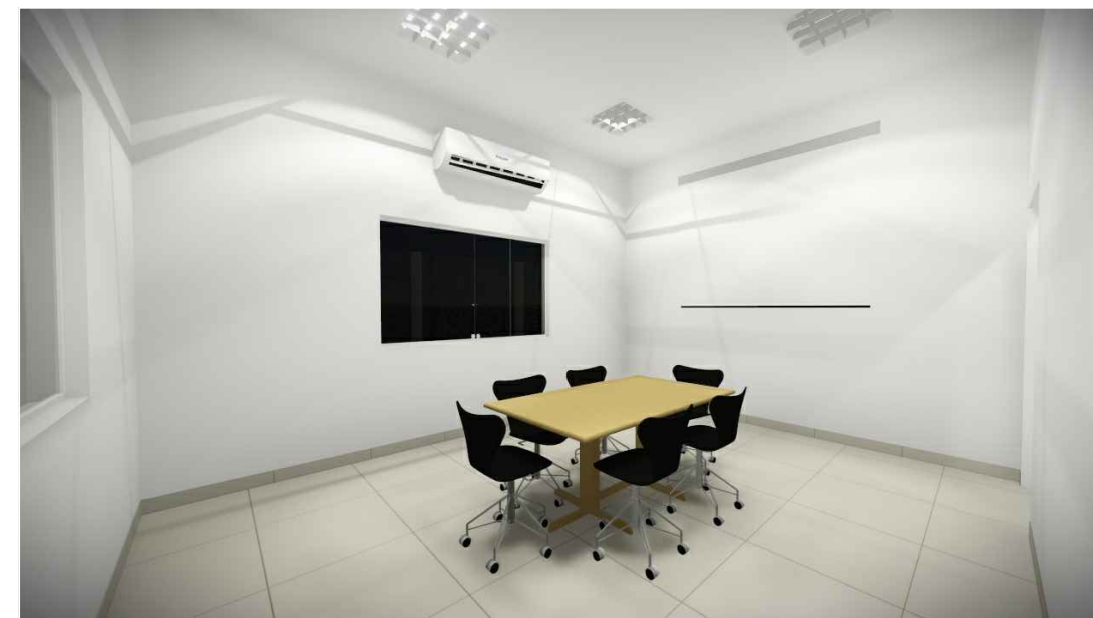

01 PERSPECTIVA

02 PERSPECTIVA

03 PERSPECTIVA

04 PERSPECTIVA

Proprietário:
SISTEMA FAMATO - SENAR MT

Endereço:
Rua Eng. Edgard Prado Arze, S/N, Quadra 01 - Setor A
Centro Político Administrativo, Cuiabá - Mato Grosso